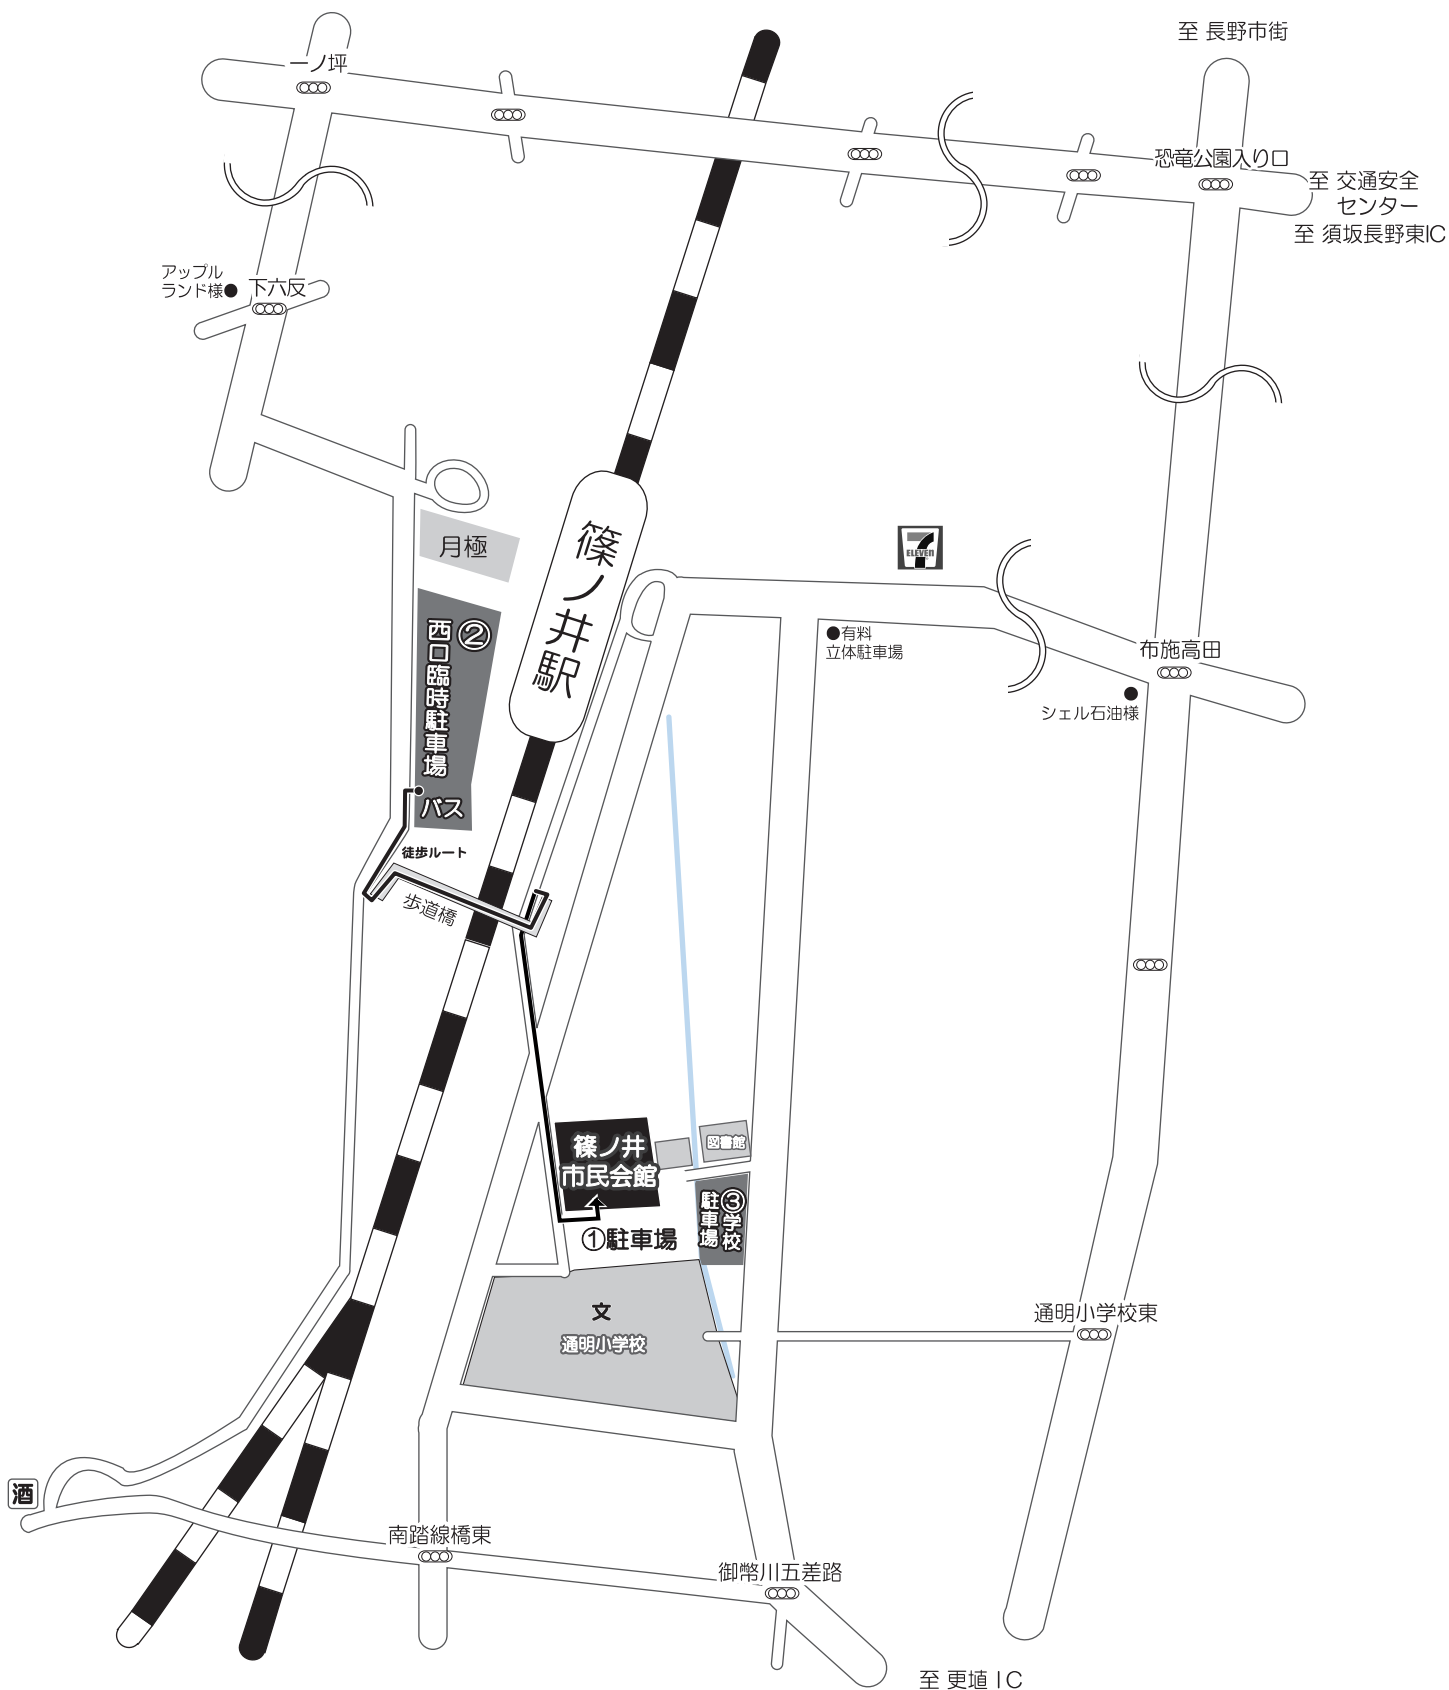

あこがれ先生プロジェクトinながの 臨時駐車場マップ

会場：篠ノ井市民会館 長野県長野市篠ノ井御幣川280 026-292-4123

- ①篠ノ井市民会館駐車場 ……約 70台 市民会館 他 周辺の市の施設との共有駐車場。
- ②西口臨時駐車場 ……約150台 篠ノ井駅西口 徒歩6分 バスの駐車はこちらのみです。駅南歩道橋・駅の両方から線路を渡ることができます。
- ③通明小学校駐車場 ……約 40台 他の小学校利用者と共用になります。

※駐車場に限りがございます 電車 バスなどのご来館をお願いします。